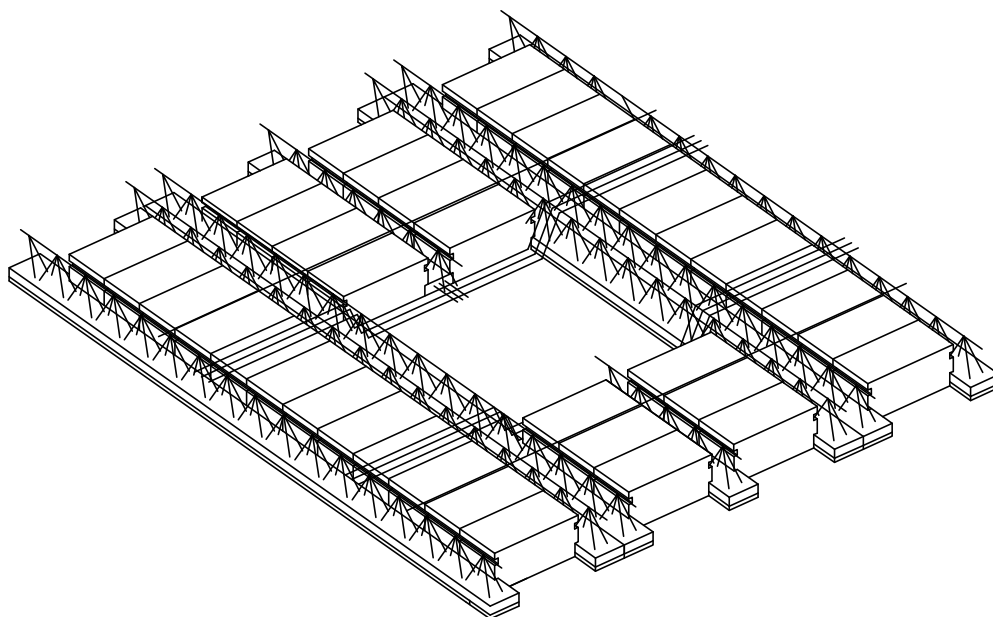

## DETAIL KD13c - STROP PORFIX - VÝMENA PRI OTVORE PRE VÝLEZ, KOMÍN

ALT.