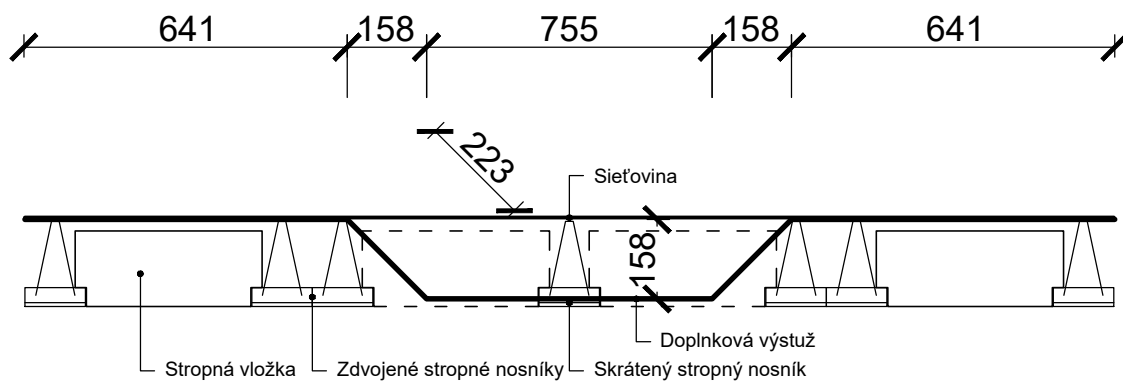

## DETAIL KD13c - STROP PORFIX - VÝMENA PRI OTVORE PRE VÝLEZ, KOMÍN

ALT.