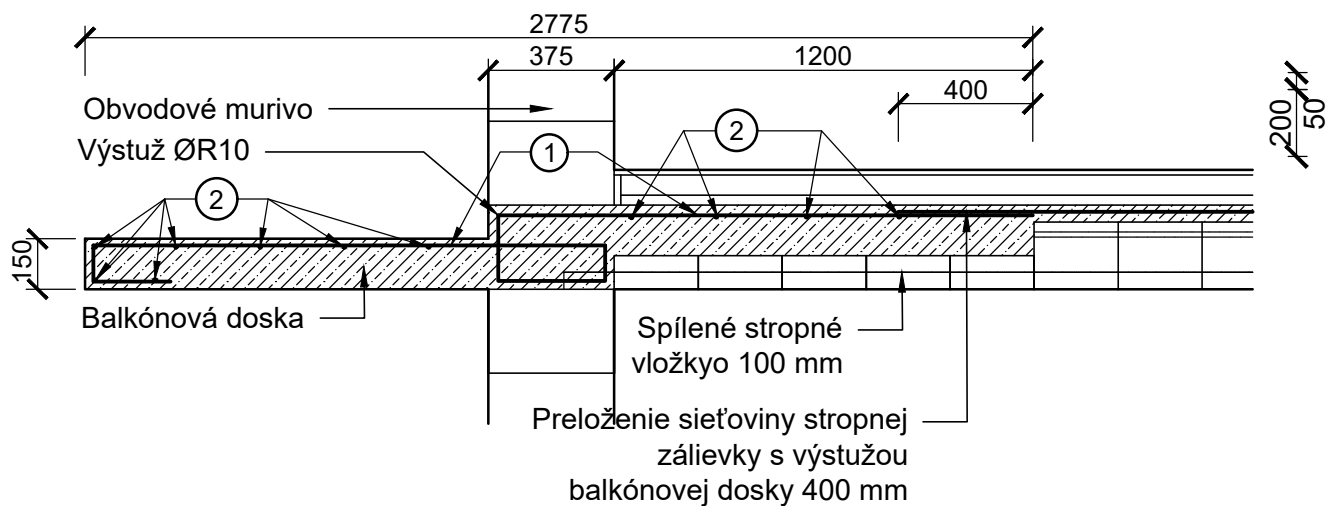

DETAIL KD13d - STROP PORFIX - KONZOLA V SPODNEJ ÚROVNI

SCHÉMA VÝSTUŽE

- ① výstuž ØR10 - dl. 3700 mm (5 ks/m´)

- ② výstuž ØR8 - dl. podľa šírky balkóna 2300 mm (11 ks/m´, á 250 mm)

PÔDORYS