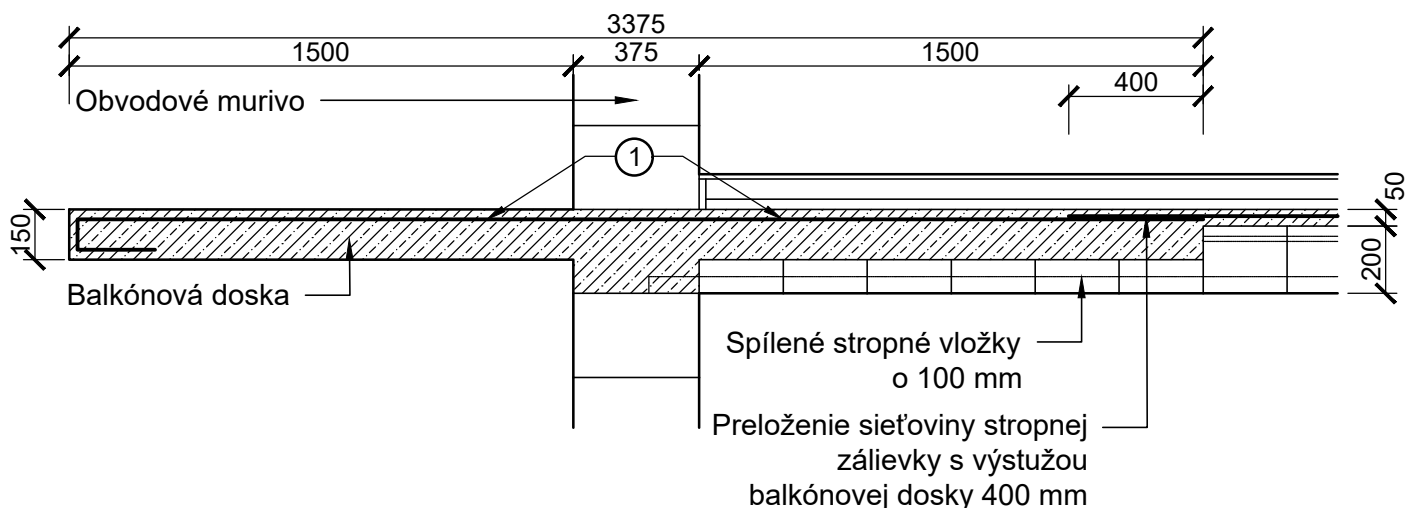

## DETAIL KD13d - STROP PORFIX - KONZOLA VO VRCHNEJ ÚROVNI

### SCHÉMA VÝSTUŽE

① tvar výstuže - sieťovina KY50 - 8x150/8x150 mm (prúty min. 5 ks/m<sup>2</sup>)