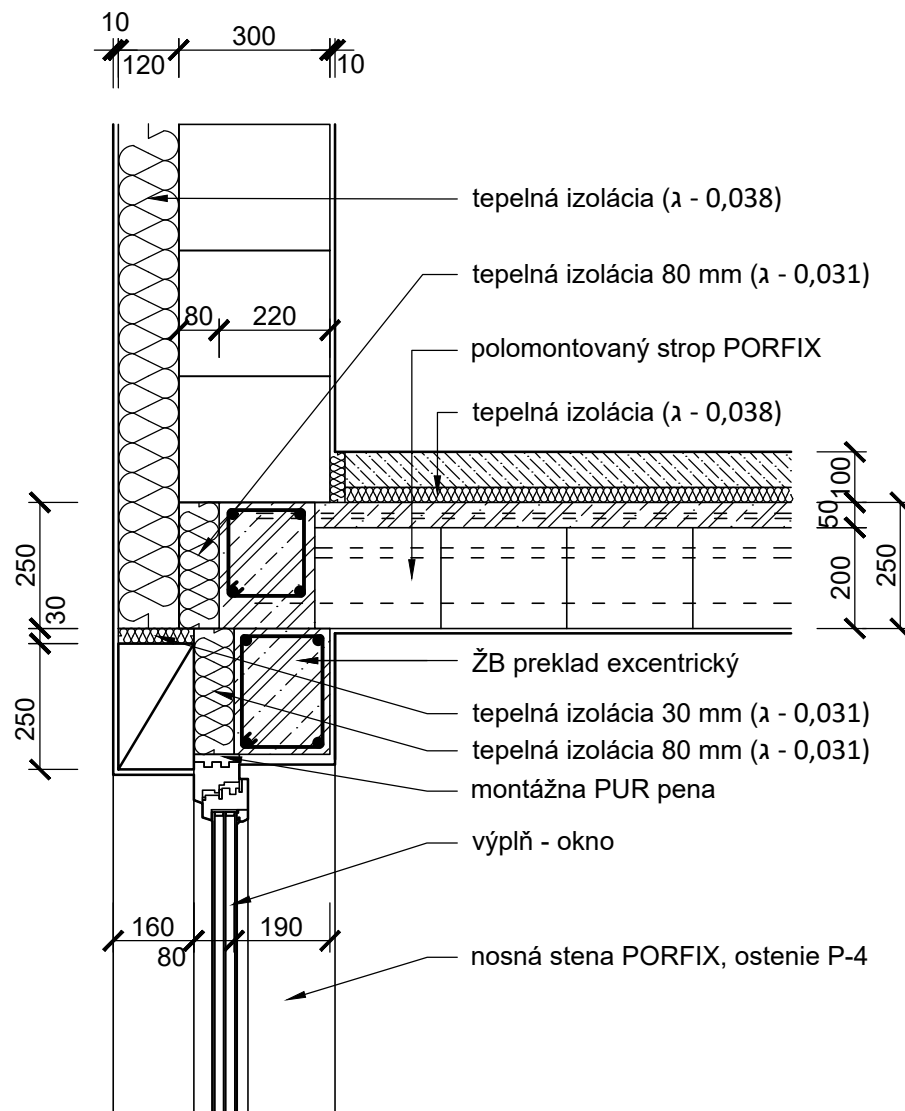

## DETAIL KD14b - MURIVO 300 - POLOMONTOVANÝ STROP, NADOKENNÝ PREKLAD MONOLITICKÝ SO ŽALÚZIOU

- vzhľadom na výraznú excentricitu - technicky náročné riešenie