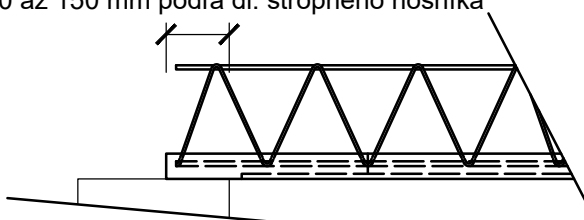

Polomontovaný strop

Zdvojenie, uloženie a konzola

Zdvojený stropný nosník (spevnenie - priečka, schodište, stojka ...)

Uloženie stropného nosníku na murivo

100 až 150 mm podľa dl. stropného nosníka

Úprava stropných vložiek pri konzole