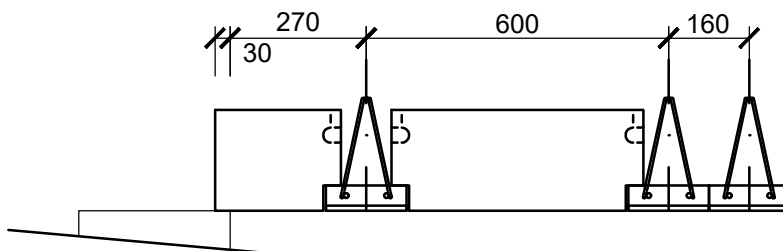

Polomontovaný strop

Zdvojenie, uloženie a konzola

Zdvojený stropný nosník (spevnenie - priečka, schodište, stojka ...)

Uloženie stropného nosníku na murivo

100 až 150 mm podľa dl. stropného nosníka

Úprava stropných vložiek pri konzole