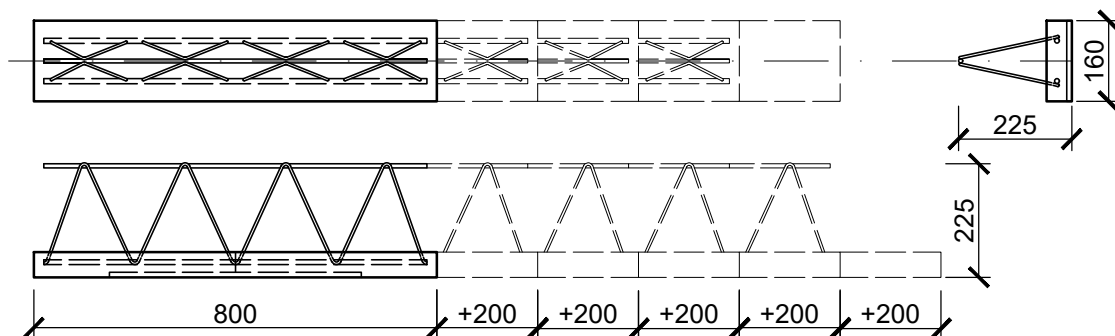

Stropný systém

stropný nosník 800 až 8 000 (po 200 mm) x 160 x 225

stropná vložka 500 x 200 x 250