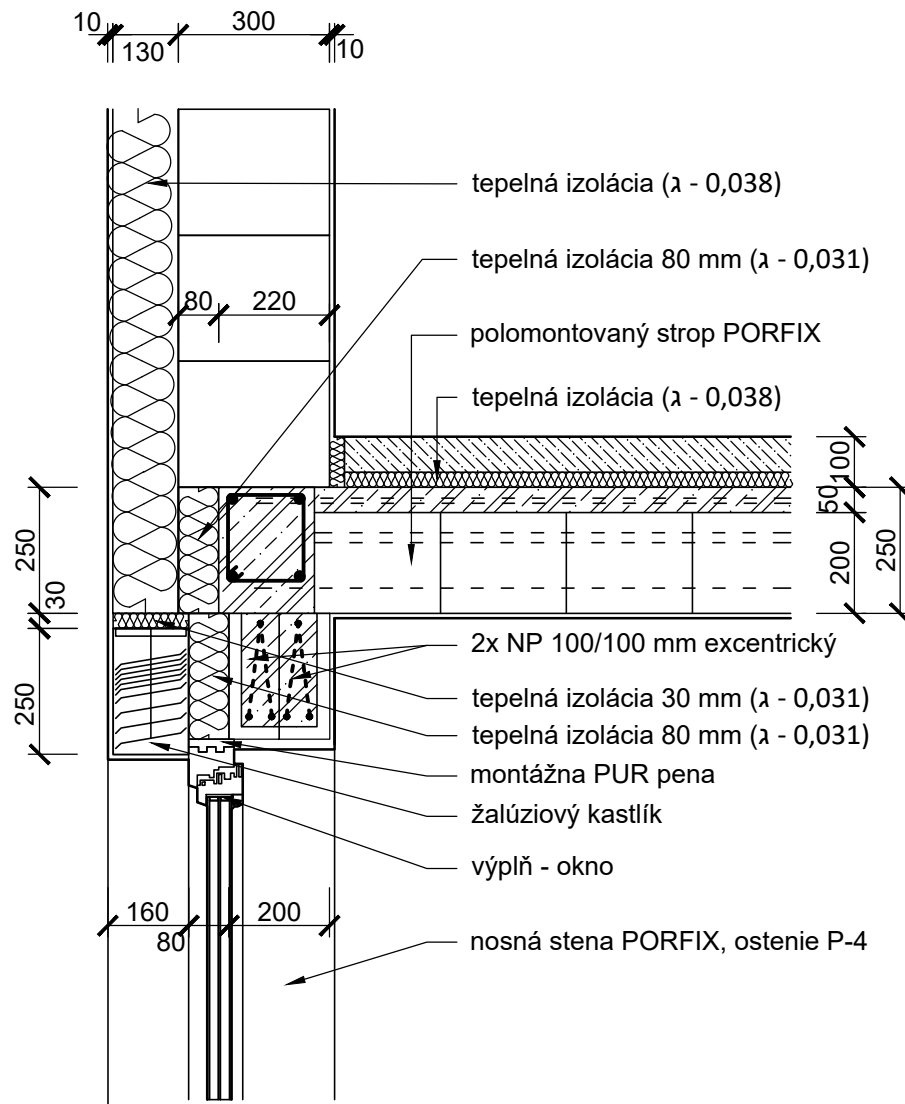

## DETAIL KD14b - MURIVO 300 - POLOMONTOVANÝ STROP, NADOKENNÝ PREKLAD 2x 100 SO ŽALÚZIOU

- vzhľadom na výraznú excentricitu - technicky náročné riešenie