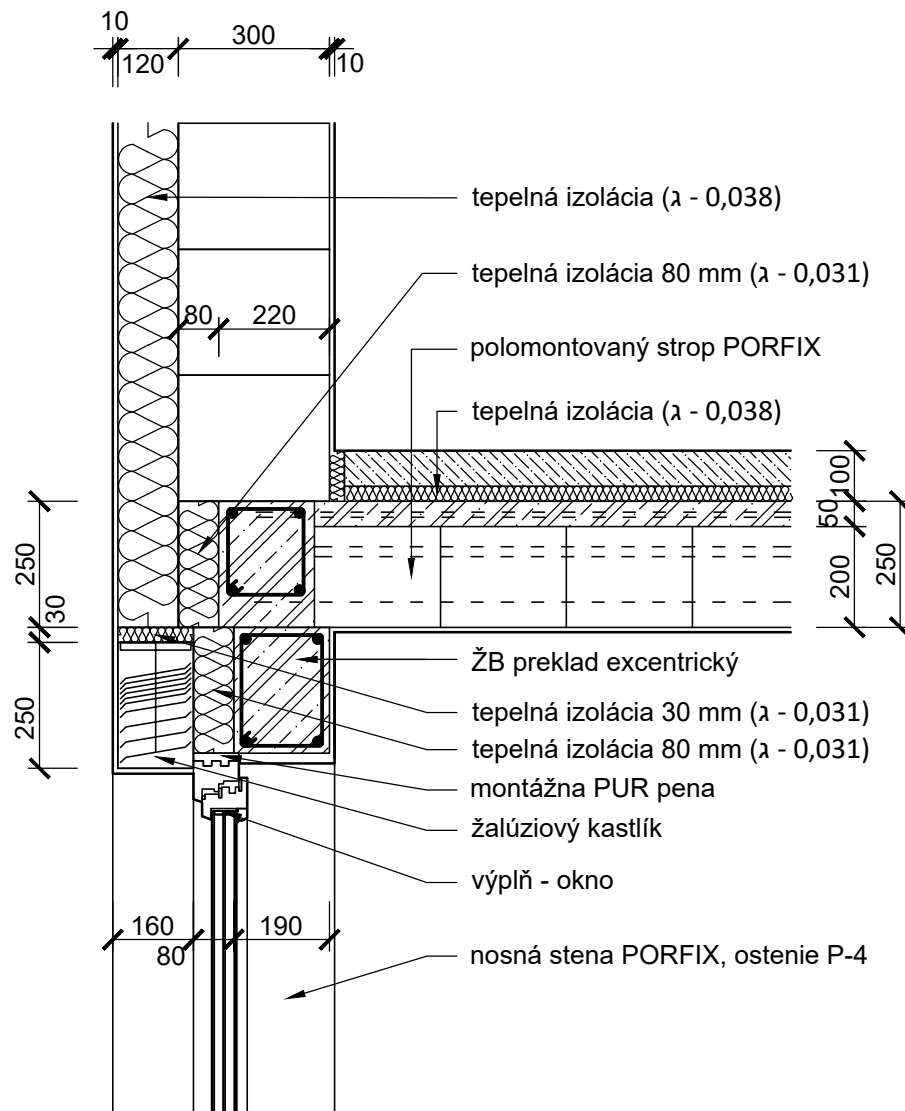

## DETAIL KD14b - MURIVO 300 - POLOMONTOVANÝ STROP, NADOKENNÝ PREKLAD alt. MONOLITICKÝ SO ŽALÚZIOU

- vzhľadom na výraznú excentricitu - technicky náročné riešenie