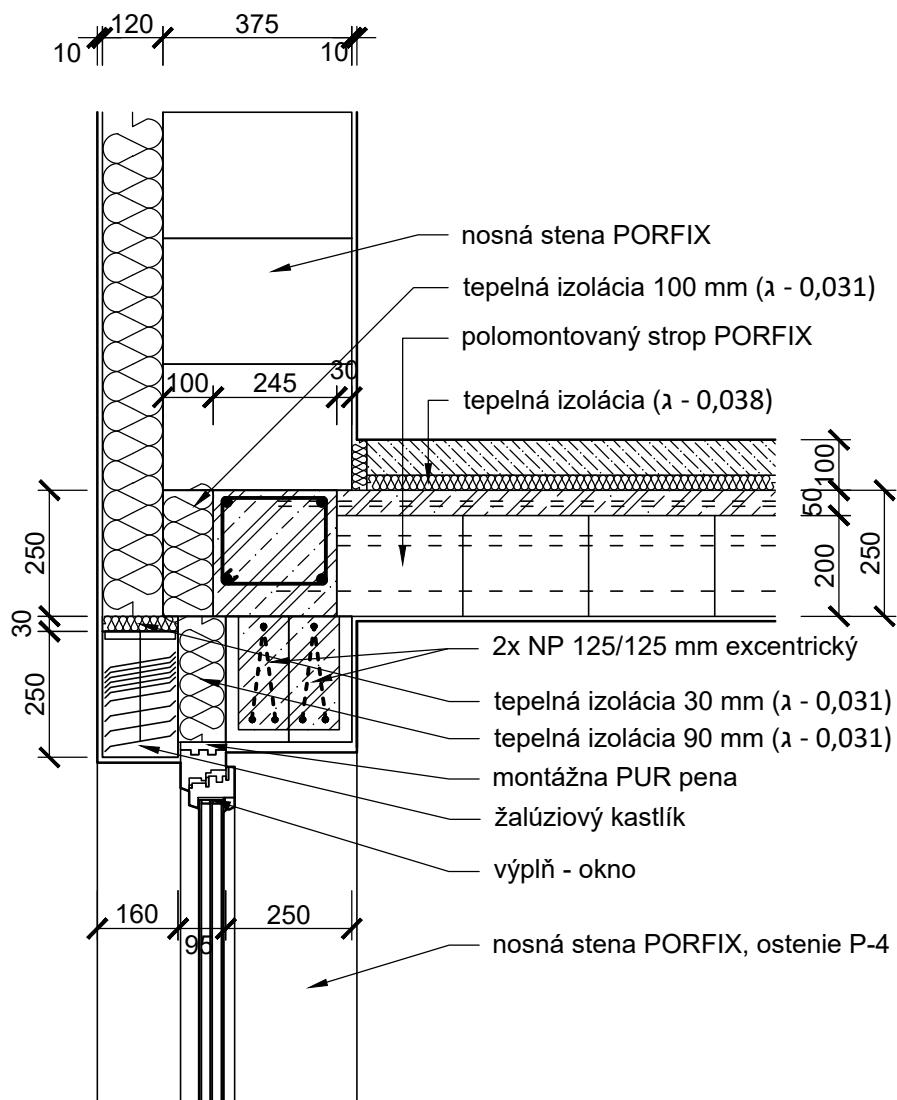

## DETAIL KD14c - MURIVO 375 - POLOMONTOVANÝ STROP, NADOKENNÝ PREKLAD 2x 125 SO ŽALÚZIOU

- vzhľadom na výraznú excentricitu - technicky náročné riešenie