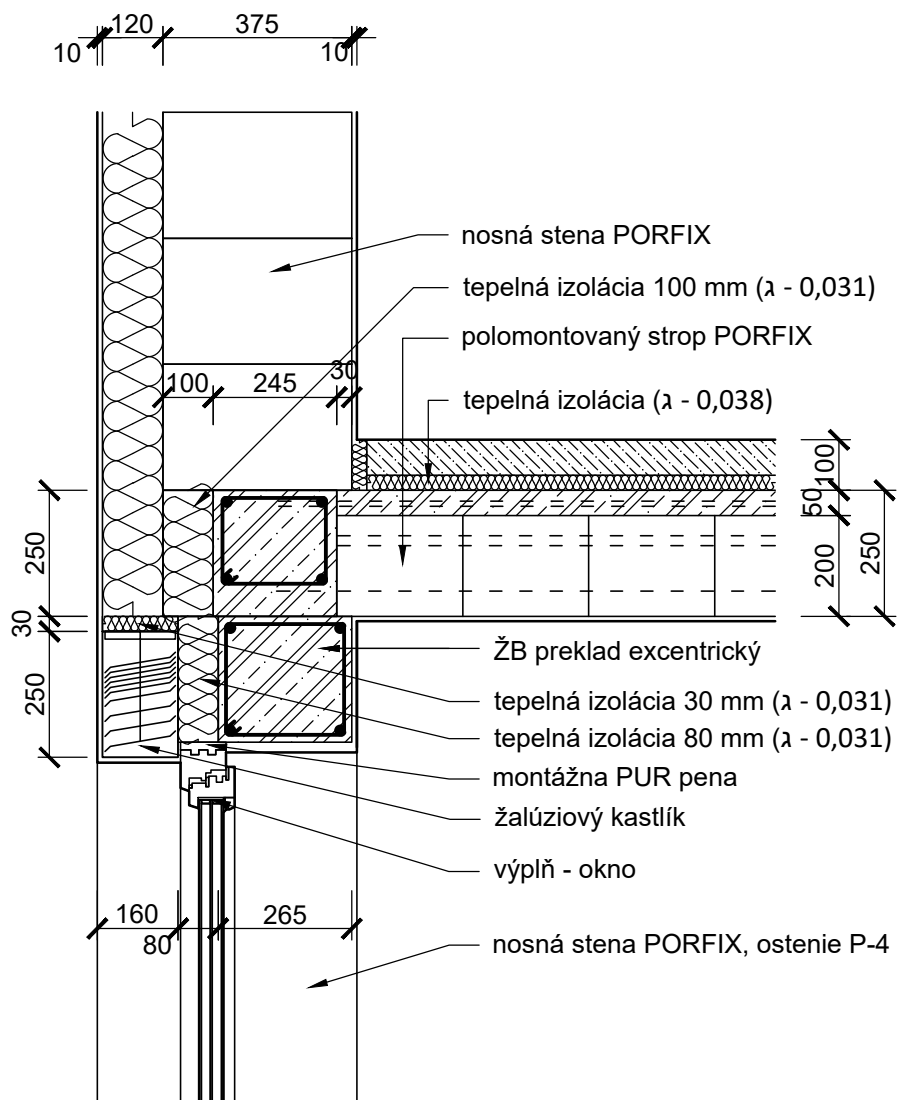

DETAIL KD14c - MURIVO 375 - POLOMONTOVANÝ STROP, NADOKENNÝ PREKLAD alt. MONOLITICKÝ SO ŽALÚZIOU

- vzhľadom na výraznú excentricitu - technicky náročné riešenie