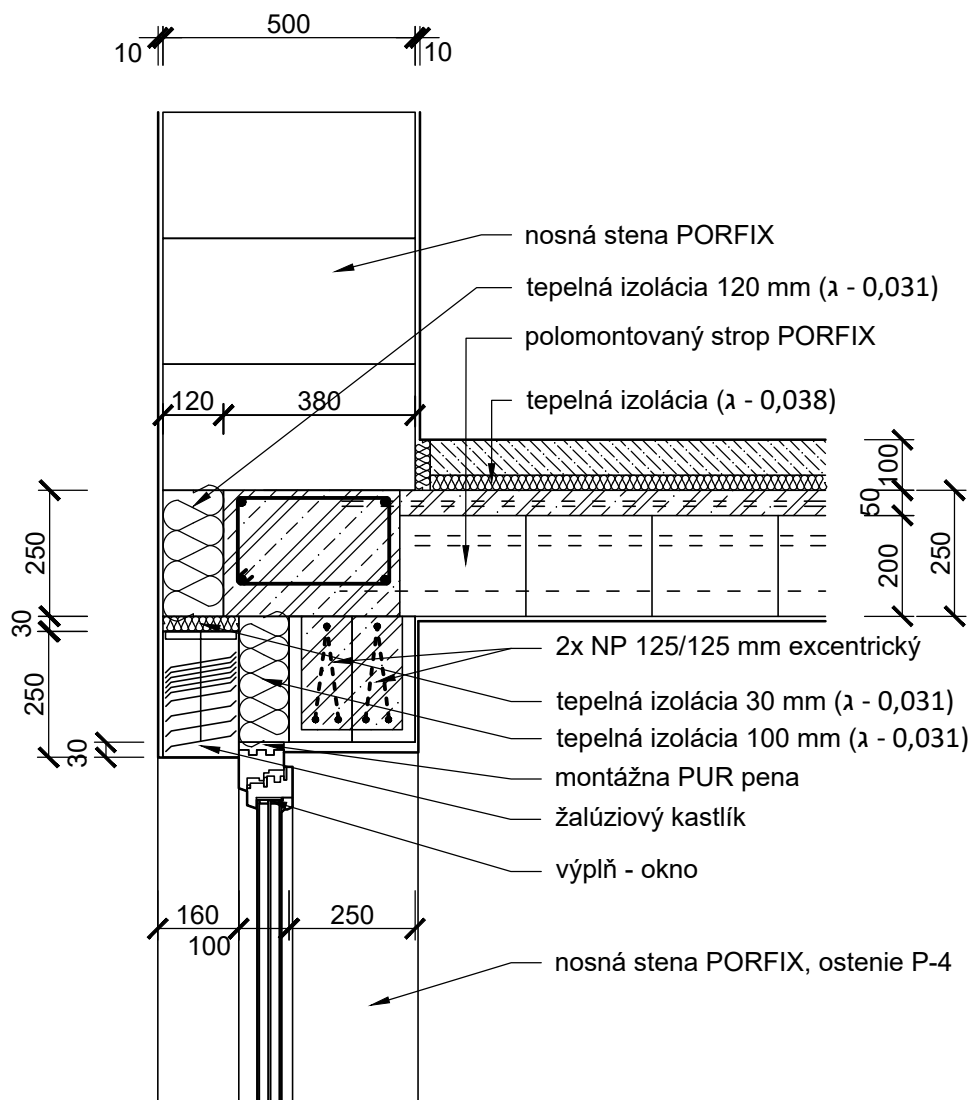

DETAIL KD14d - MURIVO 500 - POLOMONTOVANÝ STROP, NADOKENNÝ PREKLAD PORFIX 2x 125 SO ŽALÚZIOU

- vzhľadom na výraznú excentricitu - technicky náročné riešenie